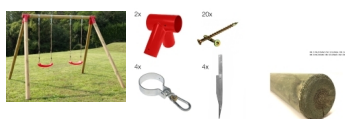

Altalena Singola per Bambini in Legno di Pino Impregnato con Pali Tondi

Altalena doppia pali tondi - Giochi bambini - ESTERNI DA VIVERE

Altalena Doppia Per Bambini in Legno di Pino Impregnato. Fornita in kit di montaggio:

14 Days

[Fai una domanda su questo prodotto](#)

Descrizione

Altalena Doppia Per Bambini in Legno di Pino Impregnato con Pali Tondi

Fornita in kit di montaggio:

Nr. 1 palo in pino impregnato in autoclave diam. cm 10 lunghezza cm 230

Nr. 4 pali in pino impregnato in autoclave diam cm 10 lunghezza cm 230

Nr. 4 staffe per ancoraggio nel terreno

Nr. 4 collari con moschettone diam. cm 10

Nr. 2 giunti di raccordo traversa diam. cm 10 verticali