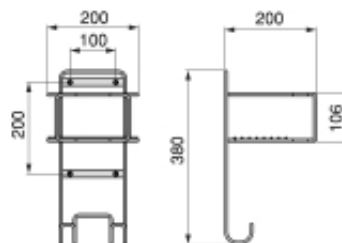

Brico Legno Store

Tecno Wood
Via Ettore D'Amore

Emuca Supporto per ferro e asse da stiro per lavanderia, Acciaio, Cromato lucido