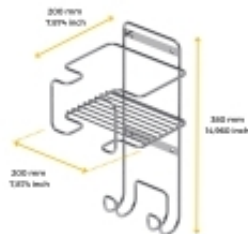

Brico Legno Store

Tecno Wood
Via Ettore D'Amore

Emuca Supporto per ferro e asse da stiro per lavanderia, Acciaio, Cromato lucido

Emuca Supporto per ferro e asse da stiro per lavanderia, Acciaio, Cromato

Brico Legno Store

Tecno Wood
Via Ettore D'Amore

Supporto organizzatore per riporre gli accessori da stiro nell'armadio. È dotato di un cesto per il ferro da stiro nella parte superiore e di ganci

~~Prezzo base, tasse escluse 24,02 €~~

Prezzo con sconto 16,73 €

Prezzo di vendita 20,41 €

Prezzo di vendita, tasse escluse 20,33 €

Sconto -3,60 €

Ammontare IVA 3,68 €

Di solito spedito in 3-5 giorni

[Fai una domanda su questo prodotto](#)

Supporto organizzatore per riporre gli accessori da stiro nell'armadio. È dotato di un cesto per il ferro da stiro nella parte superiore e di ganci nella parte inferiore da utilizzare come supporto per l'asse da stiro o altri accessori da appendere. Con il portaferro e l'asse da stiro migliorate l'utilizzo dello spazio e l'ordine all'interno del vostro armadio.

Le misure sono eccellenti, per cui è possibile installarlo ovunque sia necessario **200 mm x 200 mm x 380 mm**, all'interno dell'armadio o fissarlo alla parete. È completamente realizzato in filo d'acciaio e include le viti per il