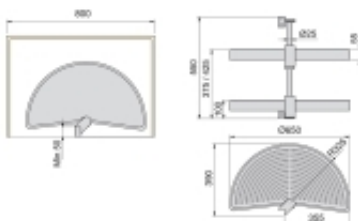

Brico Legno Store

Tecno Wood
Via Ettore D'Amore

Cestelli girevoli mezza luna progettati per ottimizzare lo spazio in moduli ad angolo di cucina a forma di L. Sono facili da installare e adattabili

~~Prezzo base, tasse escluse 92,40 €~~

Prezzo con sconto 65,08 €

Prezzo di vendita 79,39 €

Prezzo di vendita, tasse escluse 79,09 €

Sconto -14,01 €

Ammontare IVA 14,32 €

Di solito spedito in 3-5 giorni

[Fai una domanda su questo prodotto](#)

Cestelli girevoli mezza luna progettati per ottimizzare lo spazio in moduli ad angolo di cucina a forma di L. Sono facili da installare e adattabili a diverse altezze dei moduli. Sono disponibili per misure di **moduli da 800 mm e 900 mm e finiture bianche e grigie**. Il sistema è composto da 2 vassoi e accessori di montaggio in plastica riciclabile, antistatico, ad alta resistenza agli urti e ai raggi ultravioletti e una barra centrale in alluminio anodizzato opaco. Hanno una **capacità di carico di 20 kg per vassoio**.