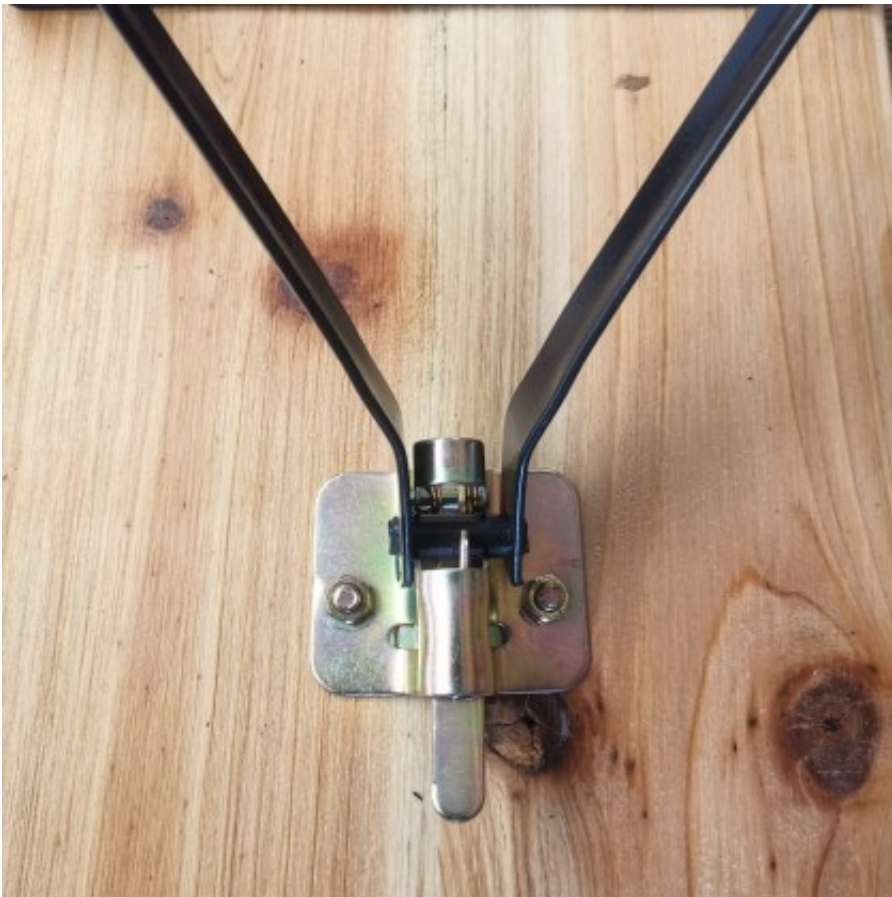

Brico Legno Store

Tecno Wood

Via Ettore D'Amore

**Coppia Gambe in Acciaio Pieghevoli cm 52 x H 73
per Tavoli**

Coppia Gambe in Acciaio Pieghevoli per Tavoli

Brico Legno Store

Tecno Wood
Via Ettore D'Amore

Brico Legno Store

Tecno Wood

Via Ettore D'Amore

Perfette per tavoli salvaspazio, da catering o piani di lavoro. Attacco a molla e

Brico Legno Store

Tecno Wood
Via Ettore D'Amore

meccanismo di blocco inclusi.

~~Prezzo base, tasse escluse 54,04 €~~

Le nostre gambe pieghevoli in acciaio rappresentano la soluzione perfetta per chi cerca la massima flessibilità senza rinunciare alla stabilità. Trasforma qualsiasi piano in legno o materiale compatto in un tavolo funzionale, facile da montare e, soprattutto, da riporre.

Robustezza e Funzionalità

La coppia di gambe è realizzata in **Acciaio robusto e durevole**, con una finitura resistente che ne garantisce la longevità.

Il cuore del prodotto è il **meccanismo pieghevole con attacco a molla**, che è incluso nella confezione. Questo sistema integra un **blocco di sicurezza** che assicura che il tavolo rimanga perfettamente stabile in posizione aperta e non si apra accidentalmente quando viene riposto.