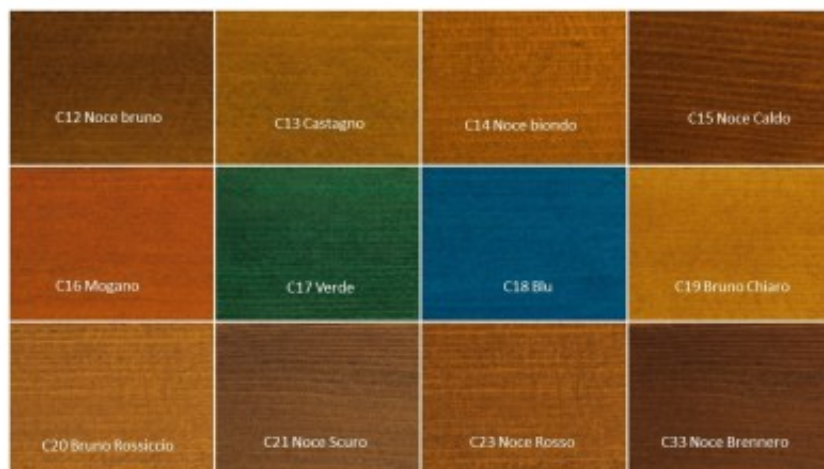

Tecno Wood
Via Ettore D'Amore

Brico Legno Store

Tecno Wood
Via Ettore D'Amore

La verniciatura viene effettuata con due mani di impregnate scelto più una di trasparente opaco ad alta protezione, entrambe studiate appositamente per l'esterno.

NB I colori possono variare in base alla risoluzione dello schermo.

La pattumiera in legno modello PATTY con 1 palo portante, ha una struttura in acciaio zincato da 3 mm, forato con macchine a controllo numerico, che contribuisce ad una lunga durata nel tempo contro la corrosione. Ben 13 colorazioni disponibili. Le stecche in legno di abete di primissima qualità, conferiscono una bellezza estetica unica alla pattumiera, che può essere fissata tramite un paletto, con diametro di 60 mm, con punta all'estremità, per una facile penetrazione nel terreno.